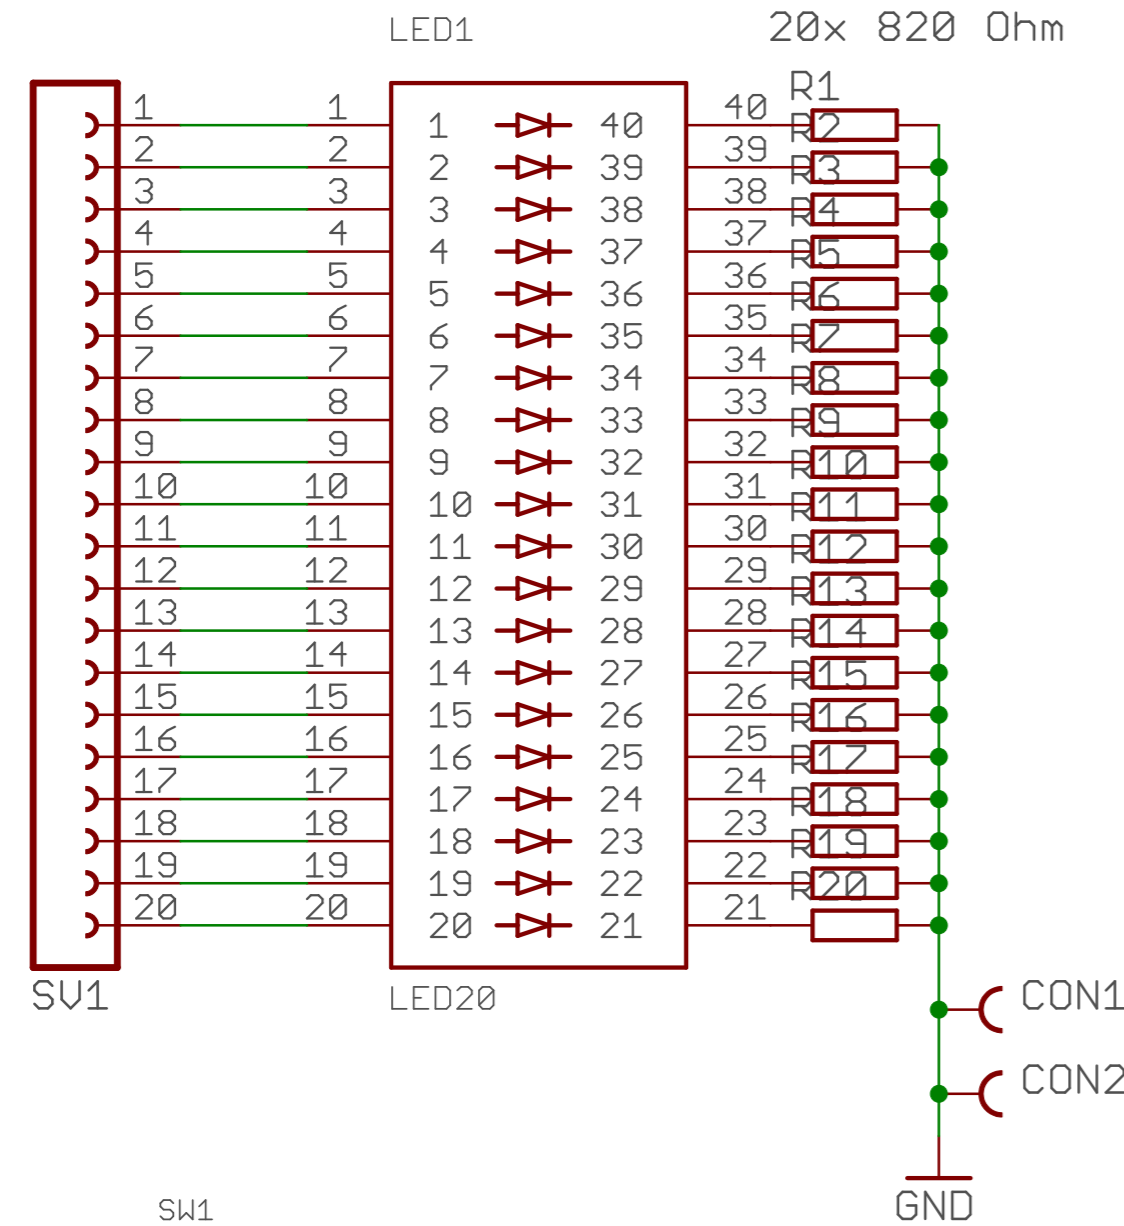

Rücklauf

2x10GWA

Vorlauf

1x10GWA  
1x7G3HWA

zur mc platine

TITLE: anzeige

Document Number:

REV: