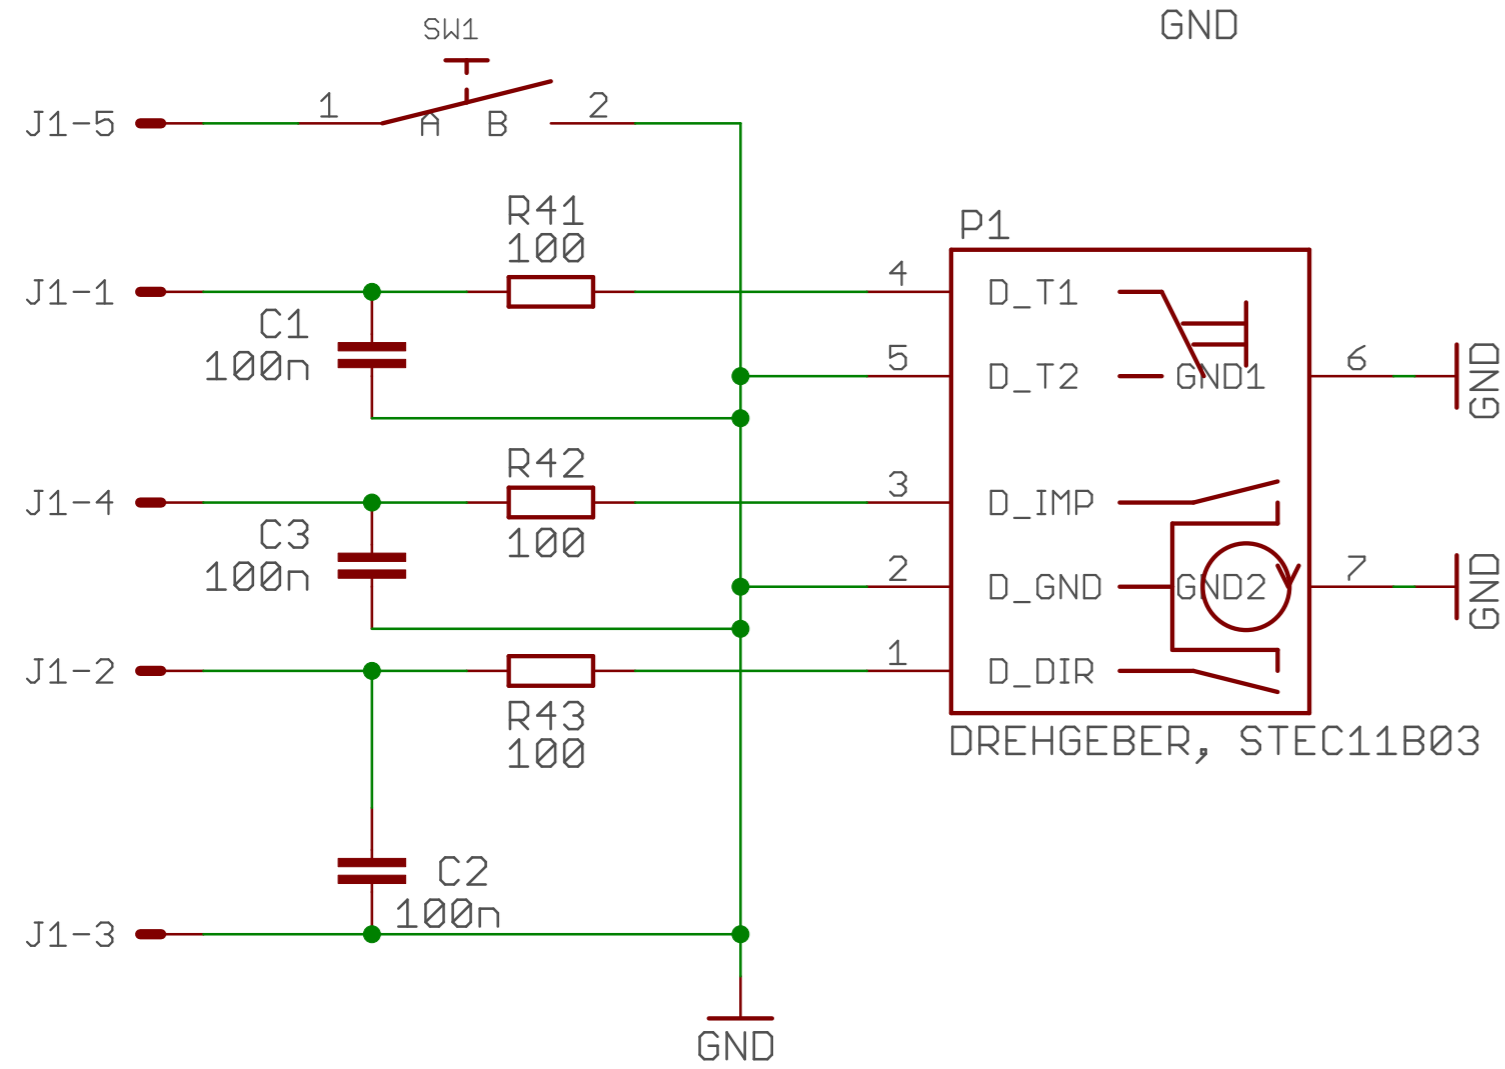

Rücklauf

2x10GWA

Vorlauf

1x10GWA  
1x7G3HWA

zur mc platine

TITLE: anzeige

Document Number:

REV: