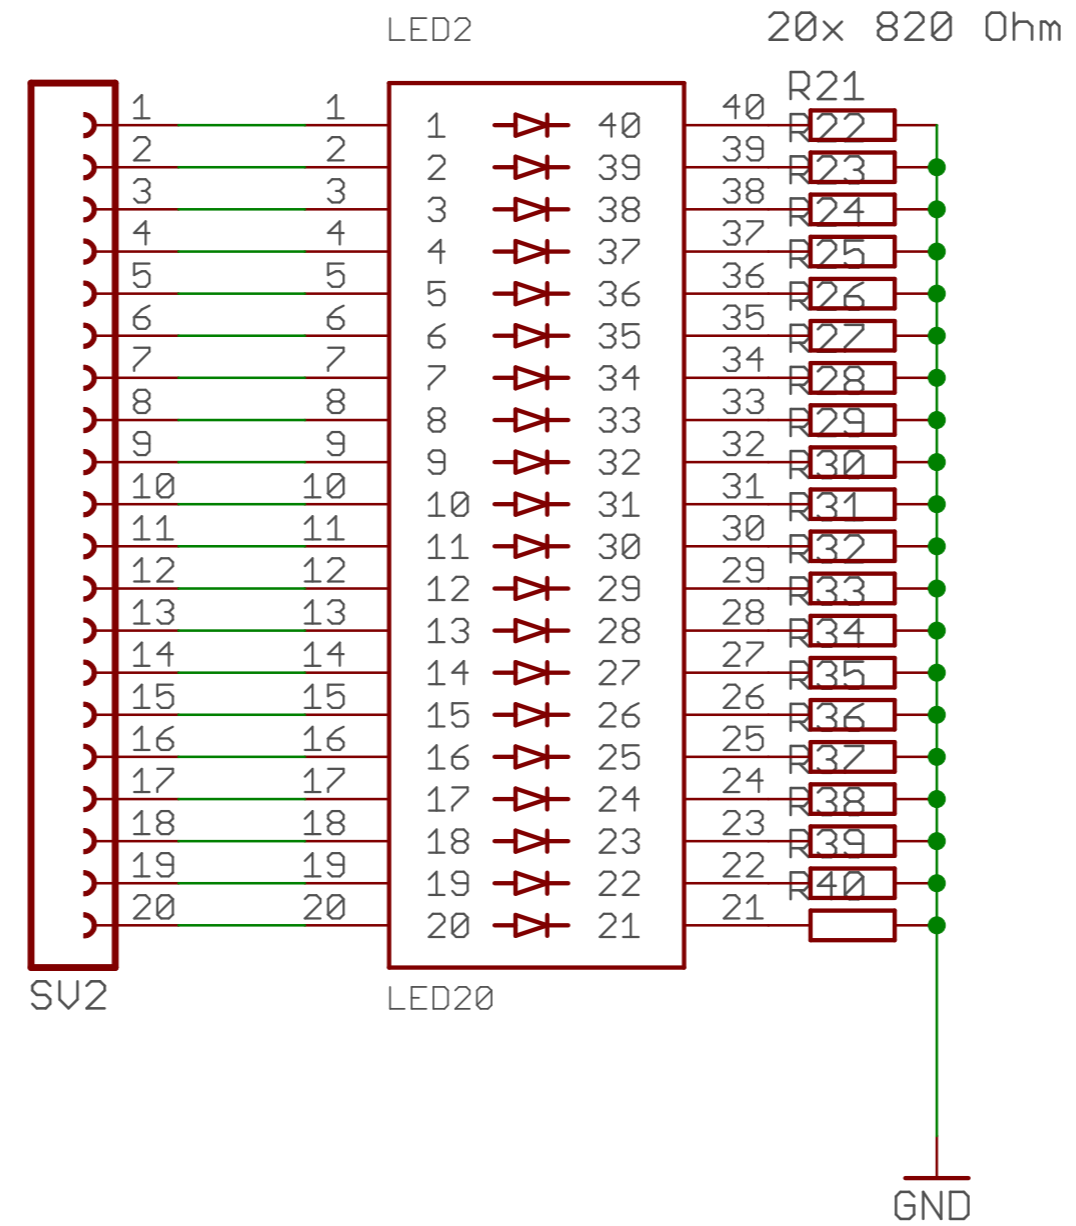

Rücklauf

2x10GWA

Vorlauf

1x10GWA  
1x7G3HWA

zur mc platine

TITLE: anzeige

Document Number:

REV: